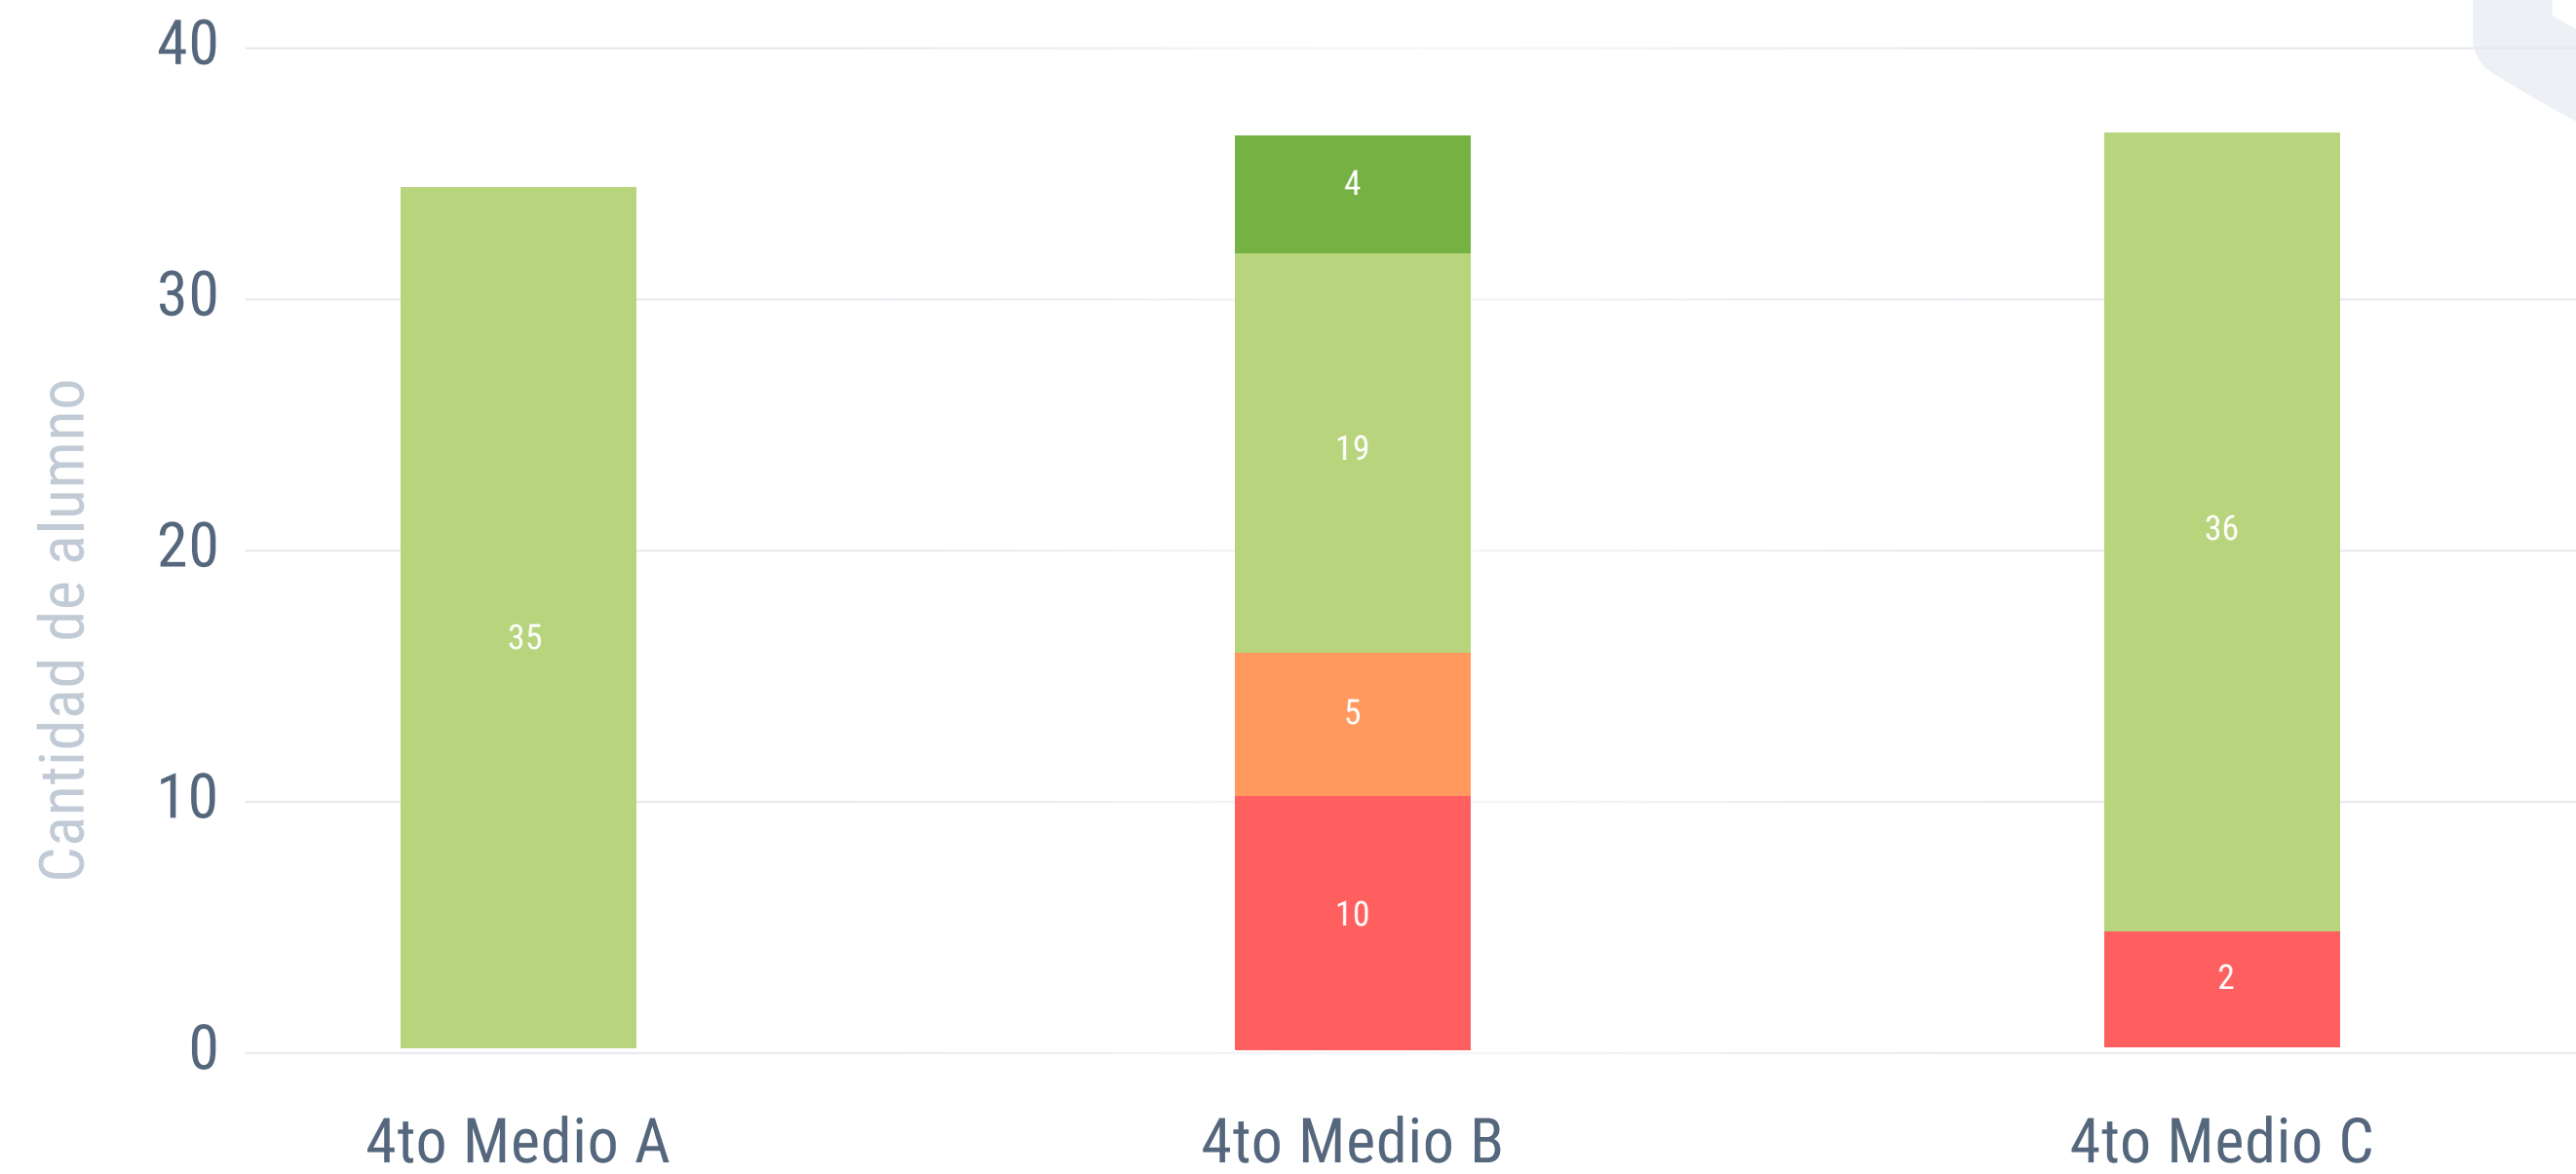

Mejor compatibilidad entre carreras recomendadas

- Alta compatibilidad (75-100)
- Mediana compatibilidad (51-74)
- Baja compatibilidad (25-50)
- Muy baja compatibilidad (0-24)