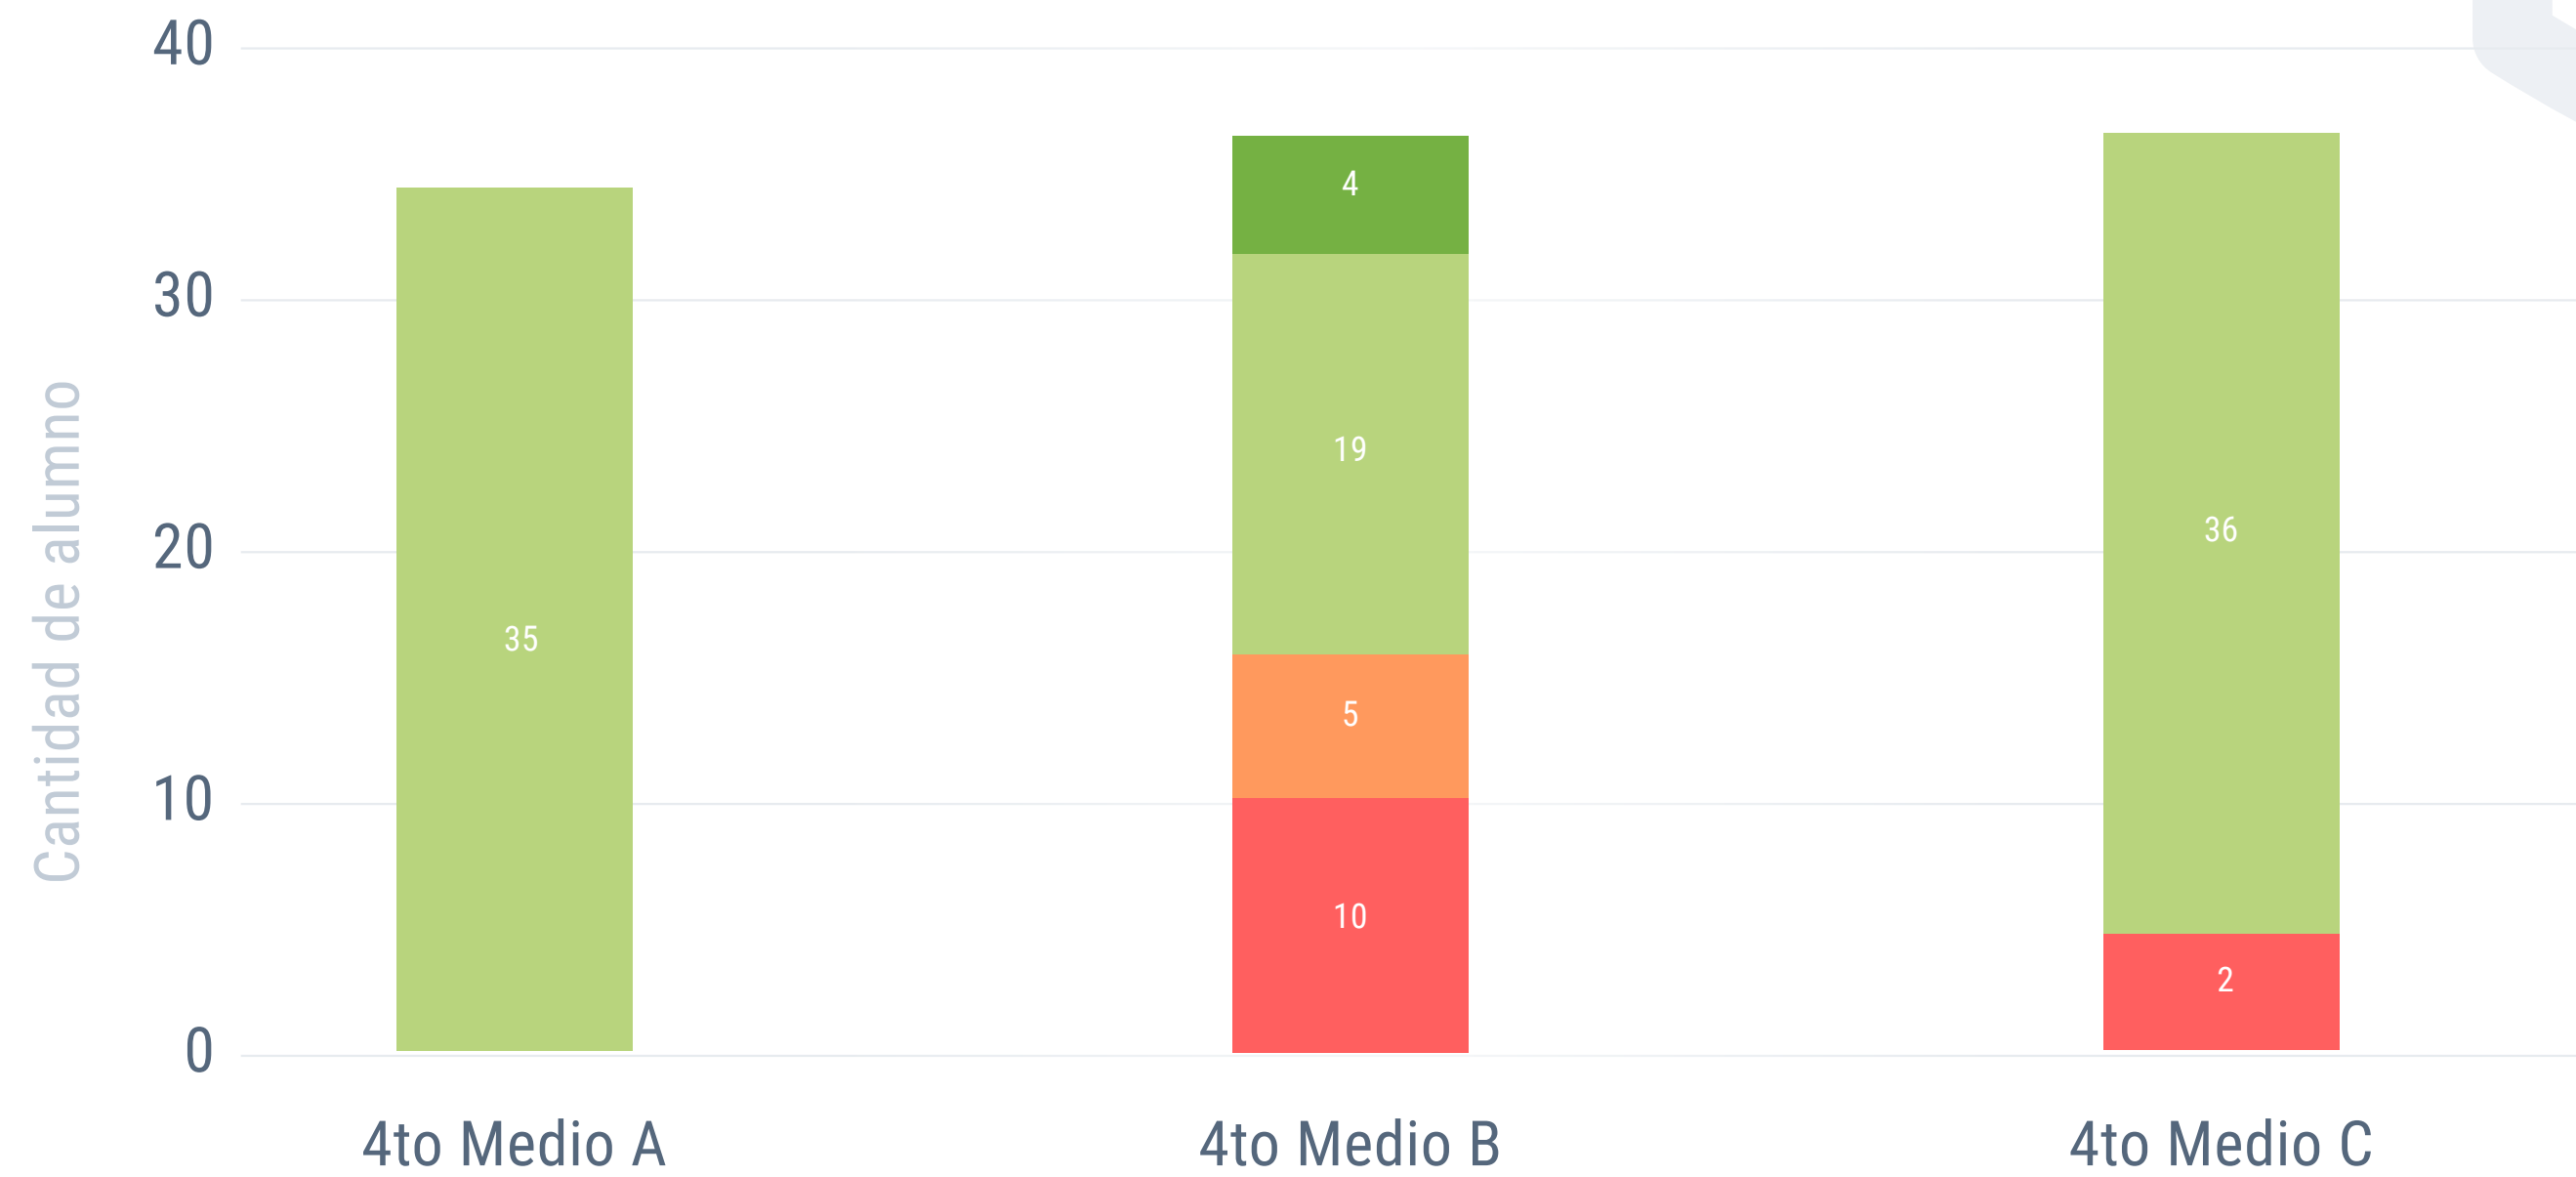

Mejor compatibilidad entre carreras solicitadas

- Alta compatibilidad (75-100)
- Mediana compatibilidad (51-74)
- Baja compatibilidad (25-50)
- Muy baja compatibilidad (0-24)

Mejor compatibilidad entre carreras recomendadas

Lorem ipsum dolor sit amet, consectetur adipiscing elit. Quisque et nibh sed augue gravida hendrerit id sit amet enim. Vivamus augue nulla, condimentum non luctus a, commodo at eros.

Mejor compatibilidad entre carreras recomendadas

- Alta compatibilidad (75-100)
- Mediana compatibilidad (51-74)
- Baja compatibilidad (25-50)
- Muy baja compatibilidad (0-24)

Mejora porcentual entre carrera recomendada y solicitada

Lorem ipsum dolor sit amet, consectetur adipiscing elit. Quisque et nibh sed augue gravida hendrerit id sit amet enim. Vivamus augue nulla, condimentum non luctus a, commodo at eros.

Mejora porcentual entre carrera recomendada y solicitada

- Alta mejora (50-100%)
- Mediana mejora (15-50%)
- Baja mejora (0-15%)
- No hay mejor compatibilidad

Carreras más solicitadas

Lorem ipsum dolor sit amet, consectetur adipiscing elit. Quisque et nibh sed augue gravida hendrerit id sit amet enim. Vivamus augue nulla, condimentum non luctus a, commodo at eros.