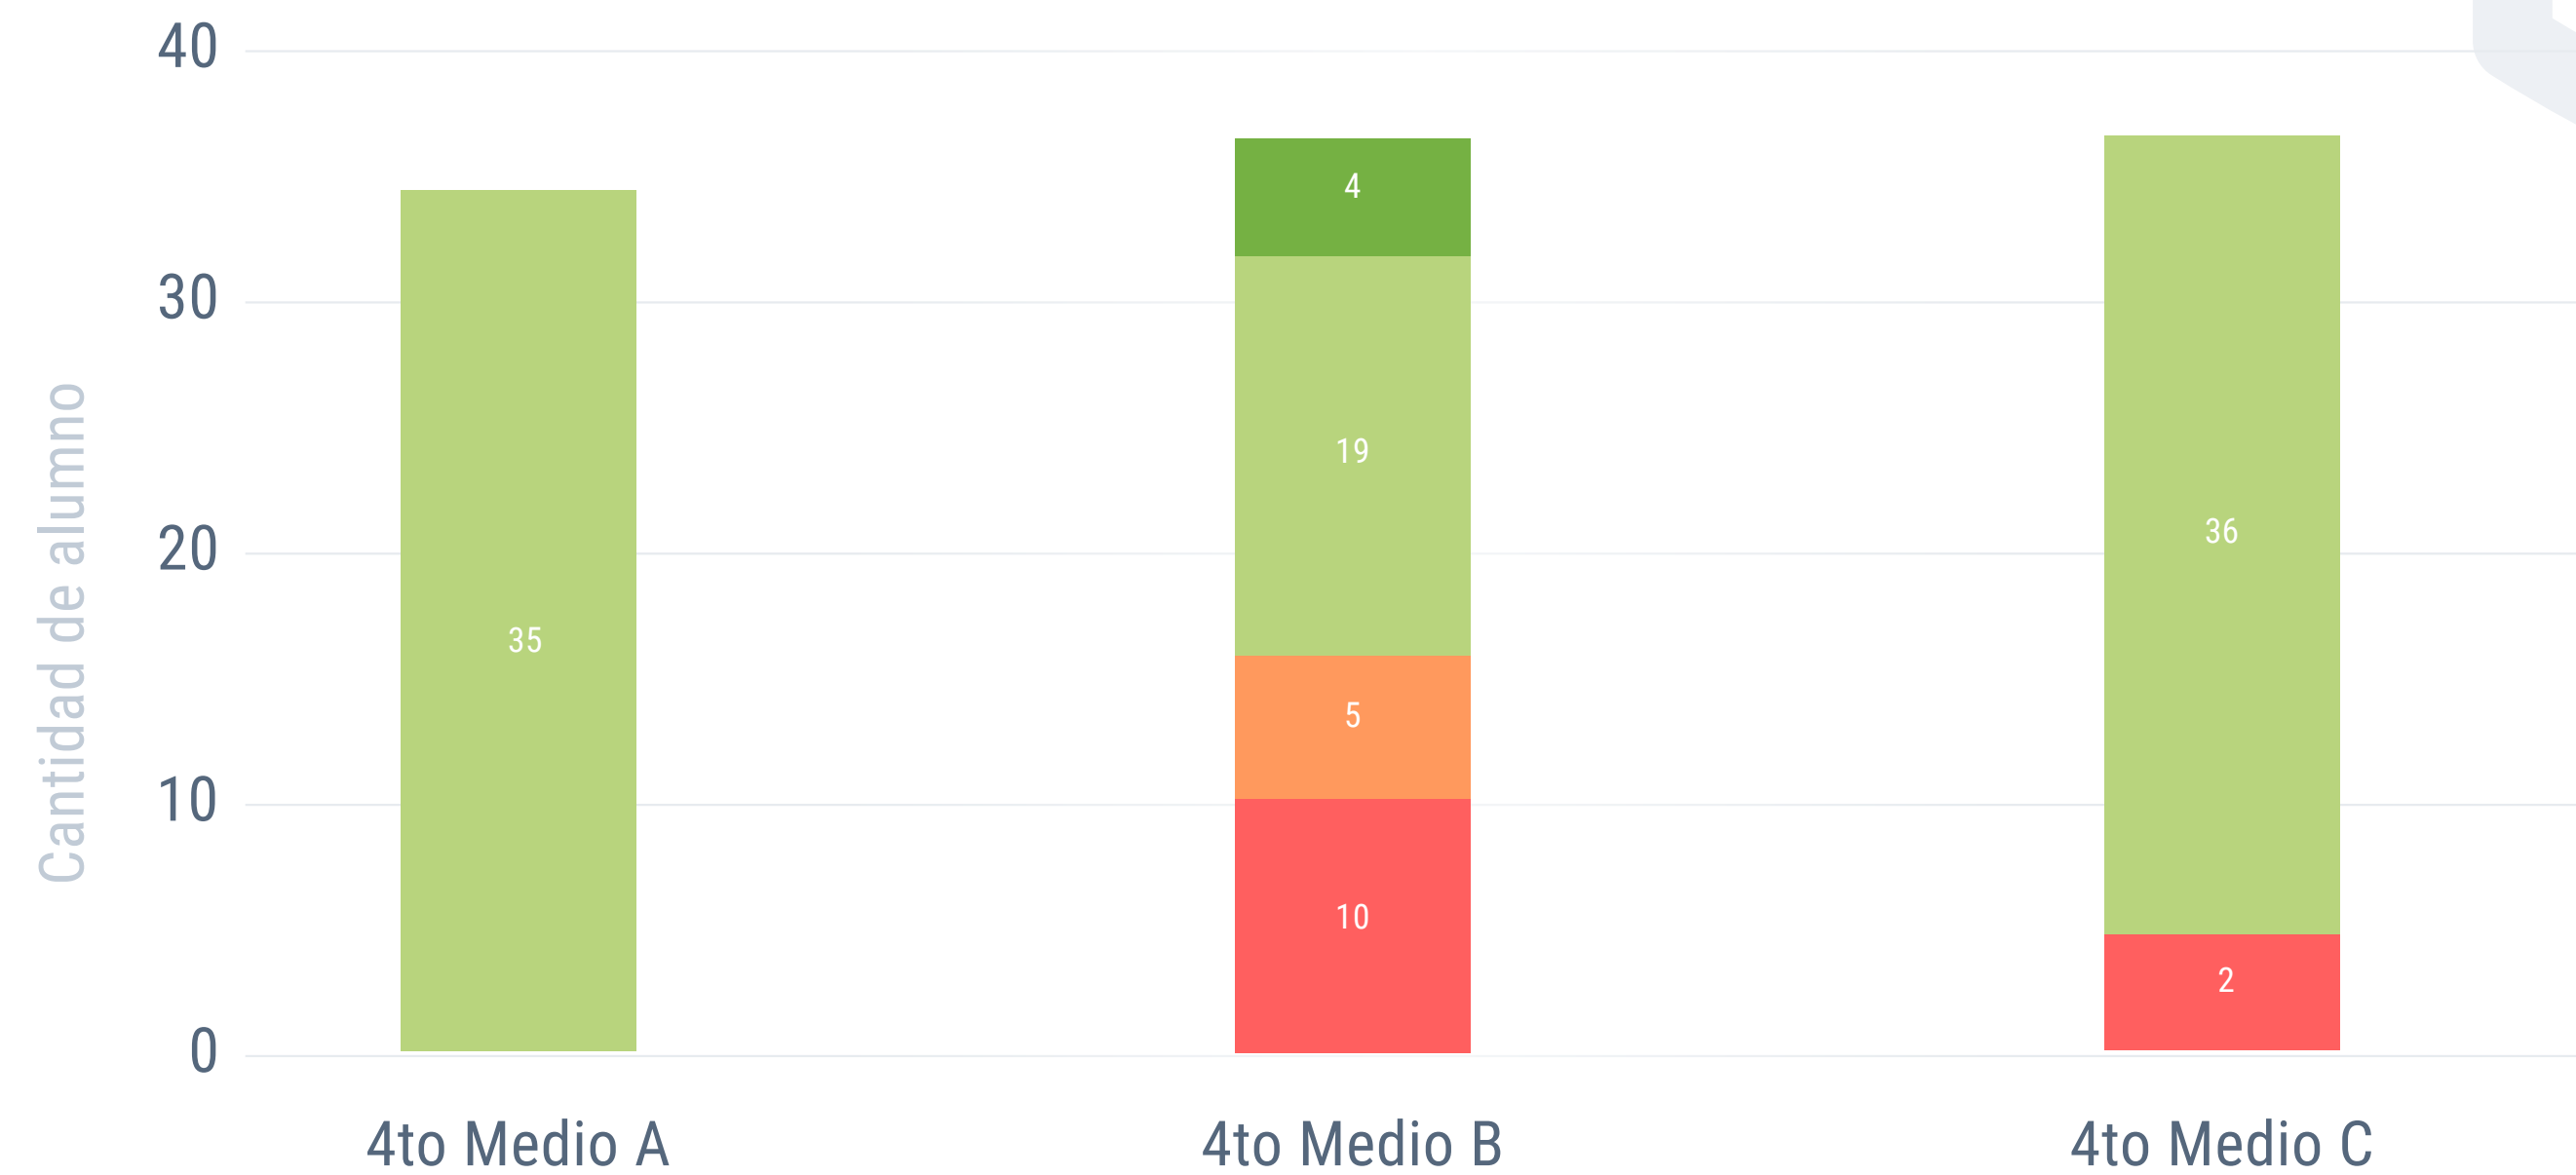

Problemas de motivación

- Alta motivación (65-100)
- Baja motivación (0-64)

Problemas de autoestima

Lorem ipsum dolor sit amet, consectetur adipiscing elit. Quisque et nibh sed augue gravida hendrerit id sit amet enim. Vivamus augue nulla, condimentum non luctus a, commodo at eros.

Problemas de autoestima

- Alta autoestima (65-100)
- Baja autoestima (0-64)

Inteligencia emocional

Lorem ipsum dolor sit amet, consectetur adipiscing elit. Quisque et nibh sed augue gravida hendrerit id sit amet enim. Vivamus augue nulla, condimentum non luctus a, commodo at eros.

Inteligencia emocional

- Alto (75-100)
- Medio Alto (51-74)
- Medio Bajo (25-50)
- Bajo (0-24)

Mejor compatibilidad entre carreras solicitadas

Lorem ipsum dolor sit amet, consectetur adipiscing elit. Quisque et nibh sed augue gravida hendrerit id sit amet enim. Vivamus augue nulla, condimentum non luctus a, commodo at eros.

Mejor compatibilidad entre carreras solicitadas

- Alta compatibilidad (75-100)
- Mediana compatibilidad (51-74)
- Baja compatibilidad (25-50)
- Muy baja compatibilidad (0-24)

Mejor compatibilidad entre carreras recomendadas