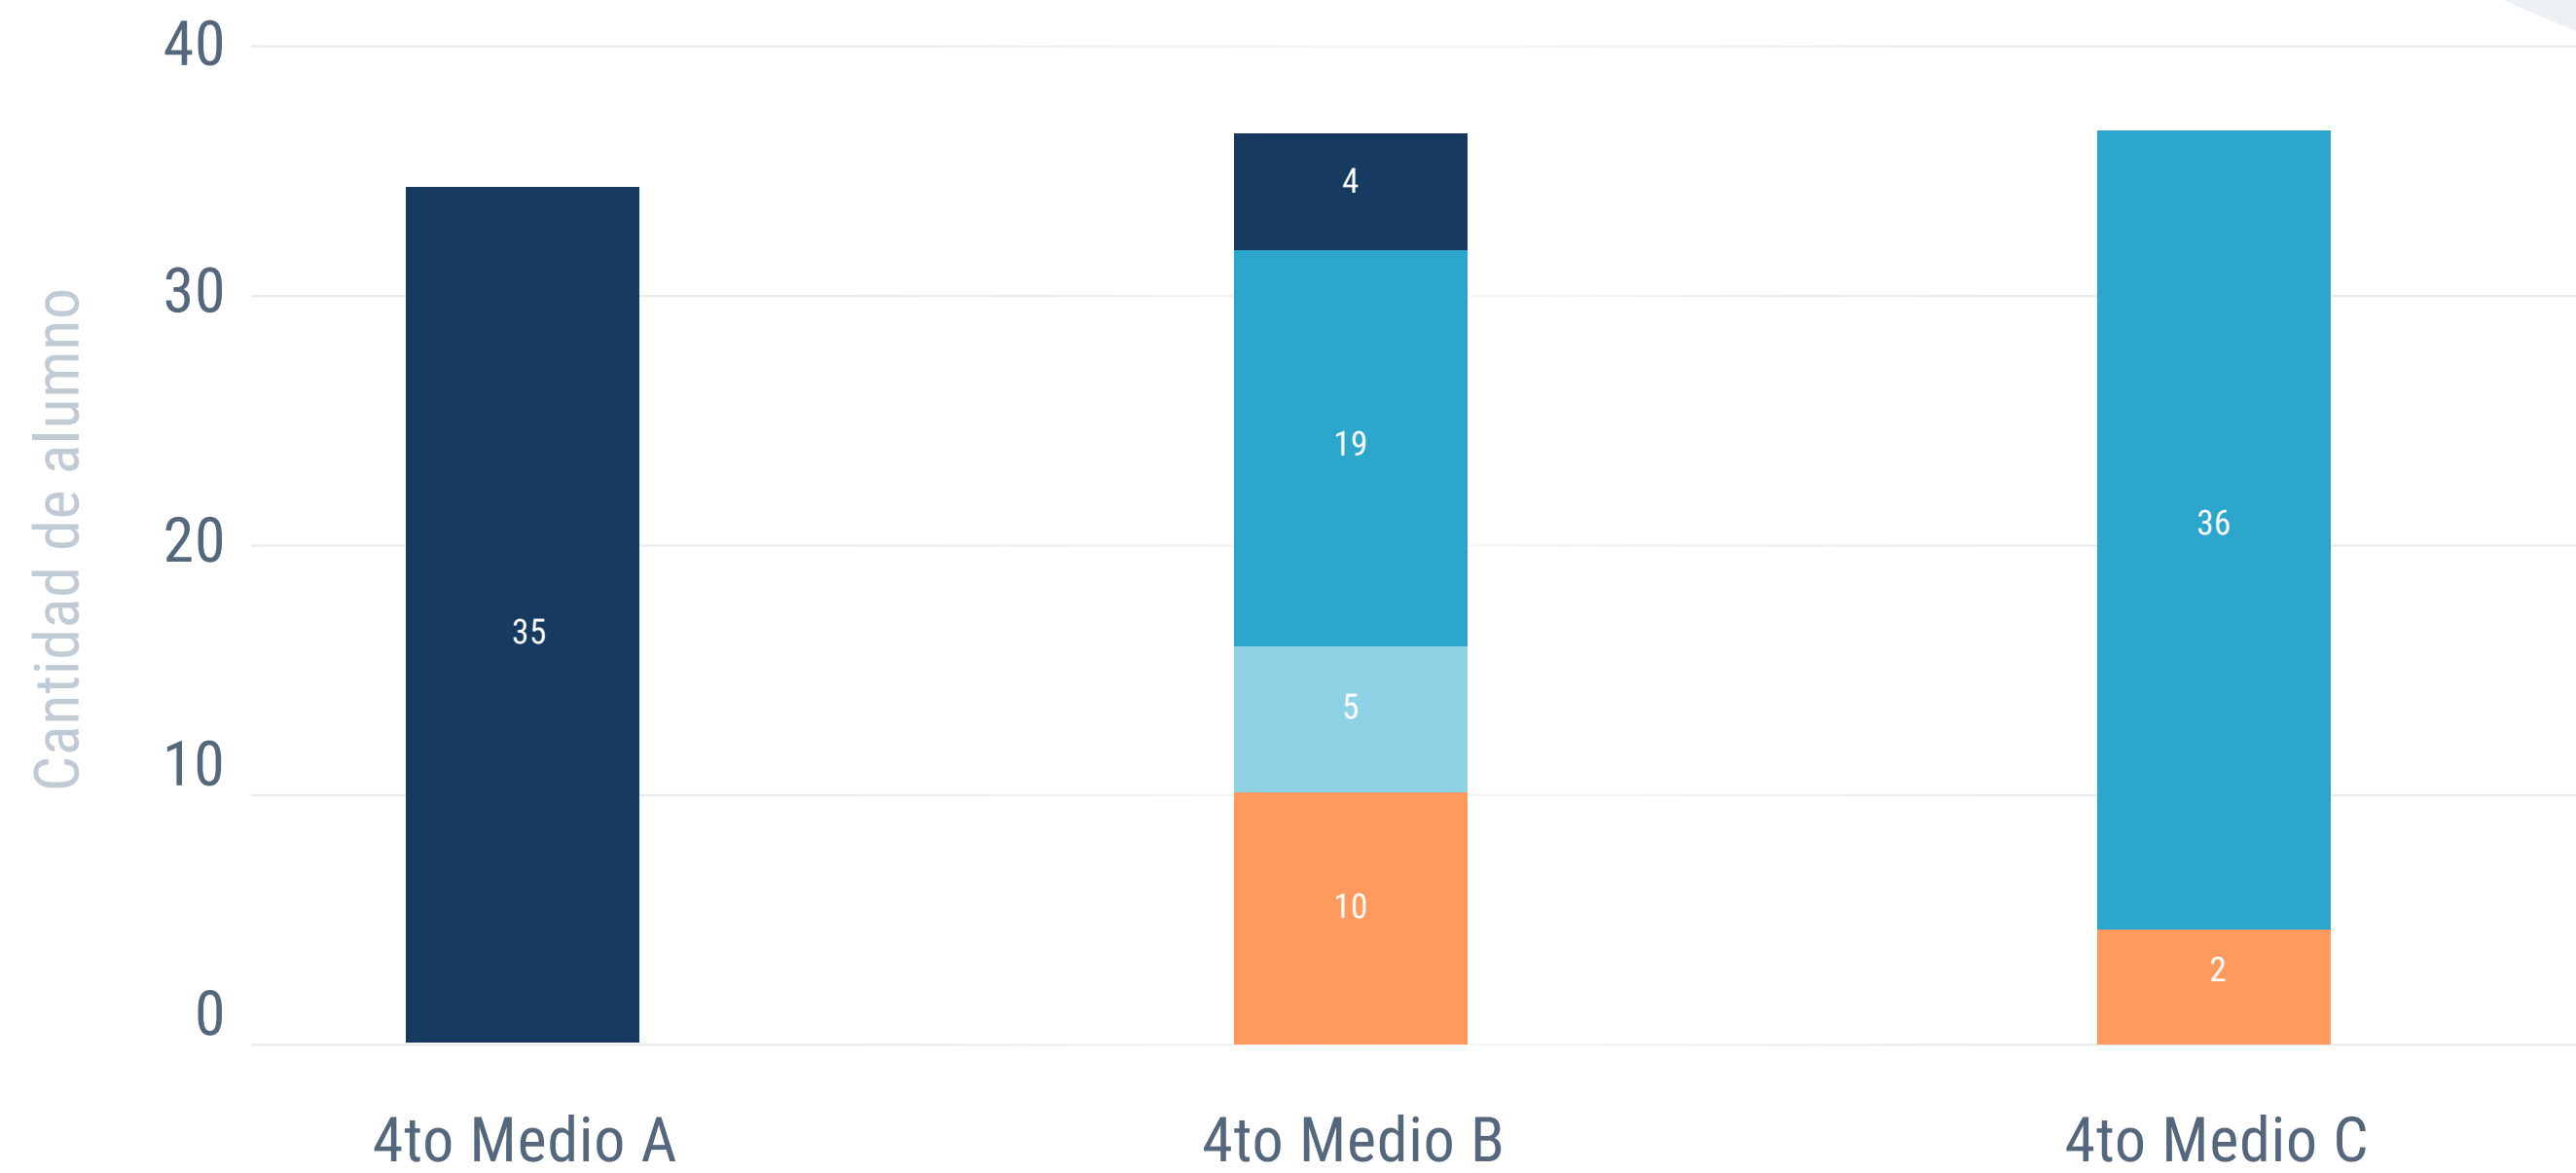

Índice de aptitudes verbales

- Alto (75-100)
- Medio Alto (51-74)
- Medio Bajo (25-50)
- Bajo (0-24)