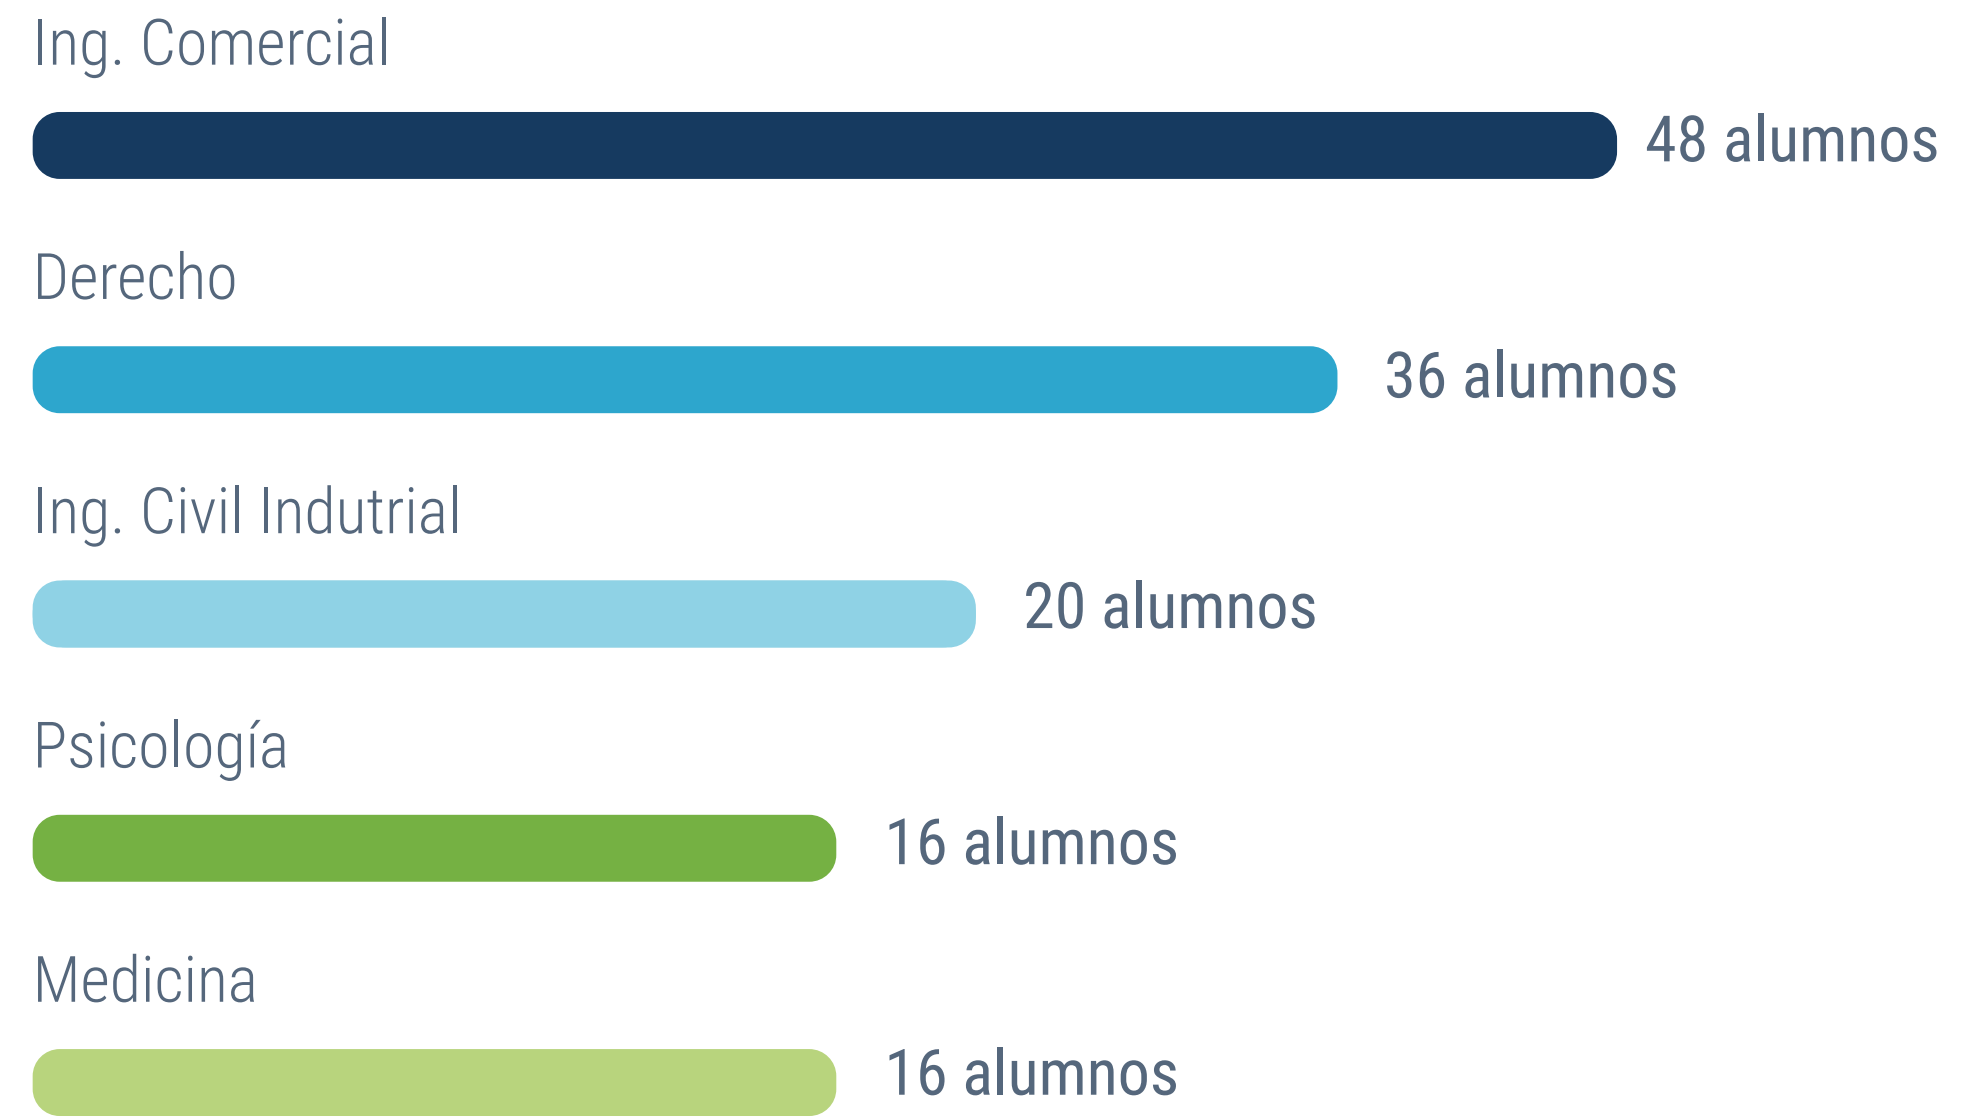

Carreras más solicitadas